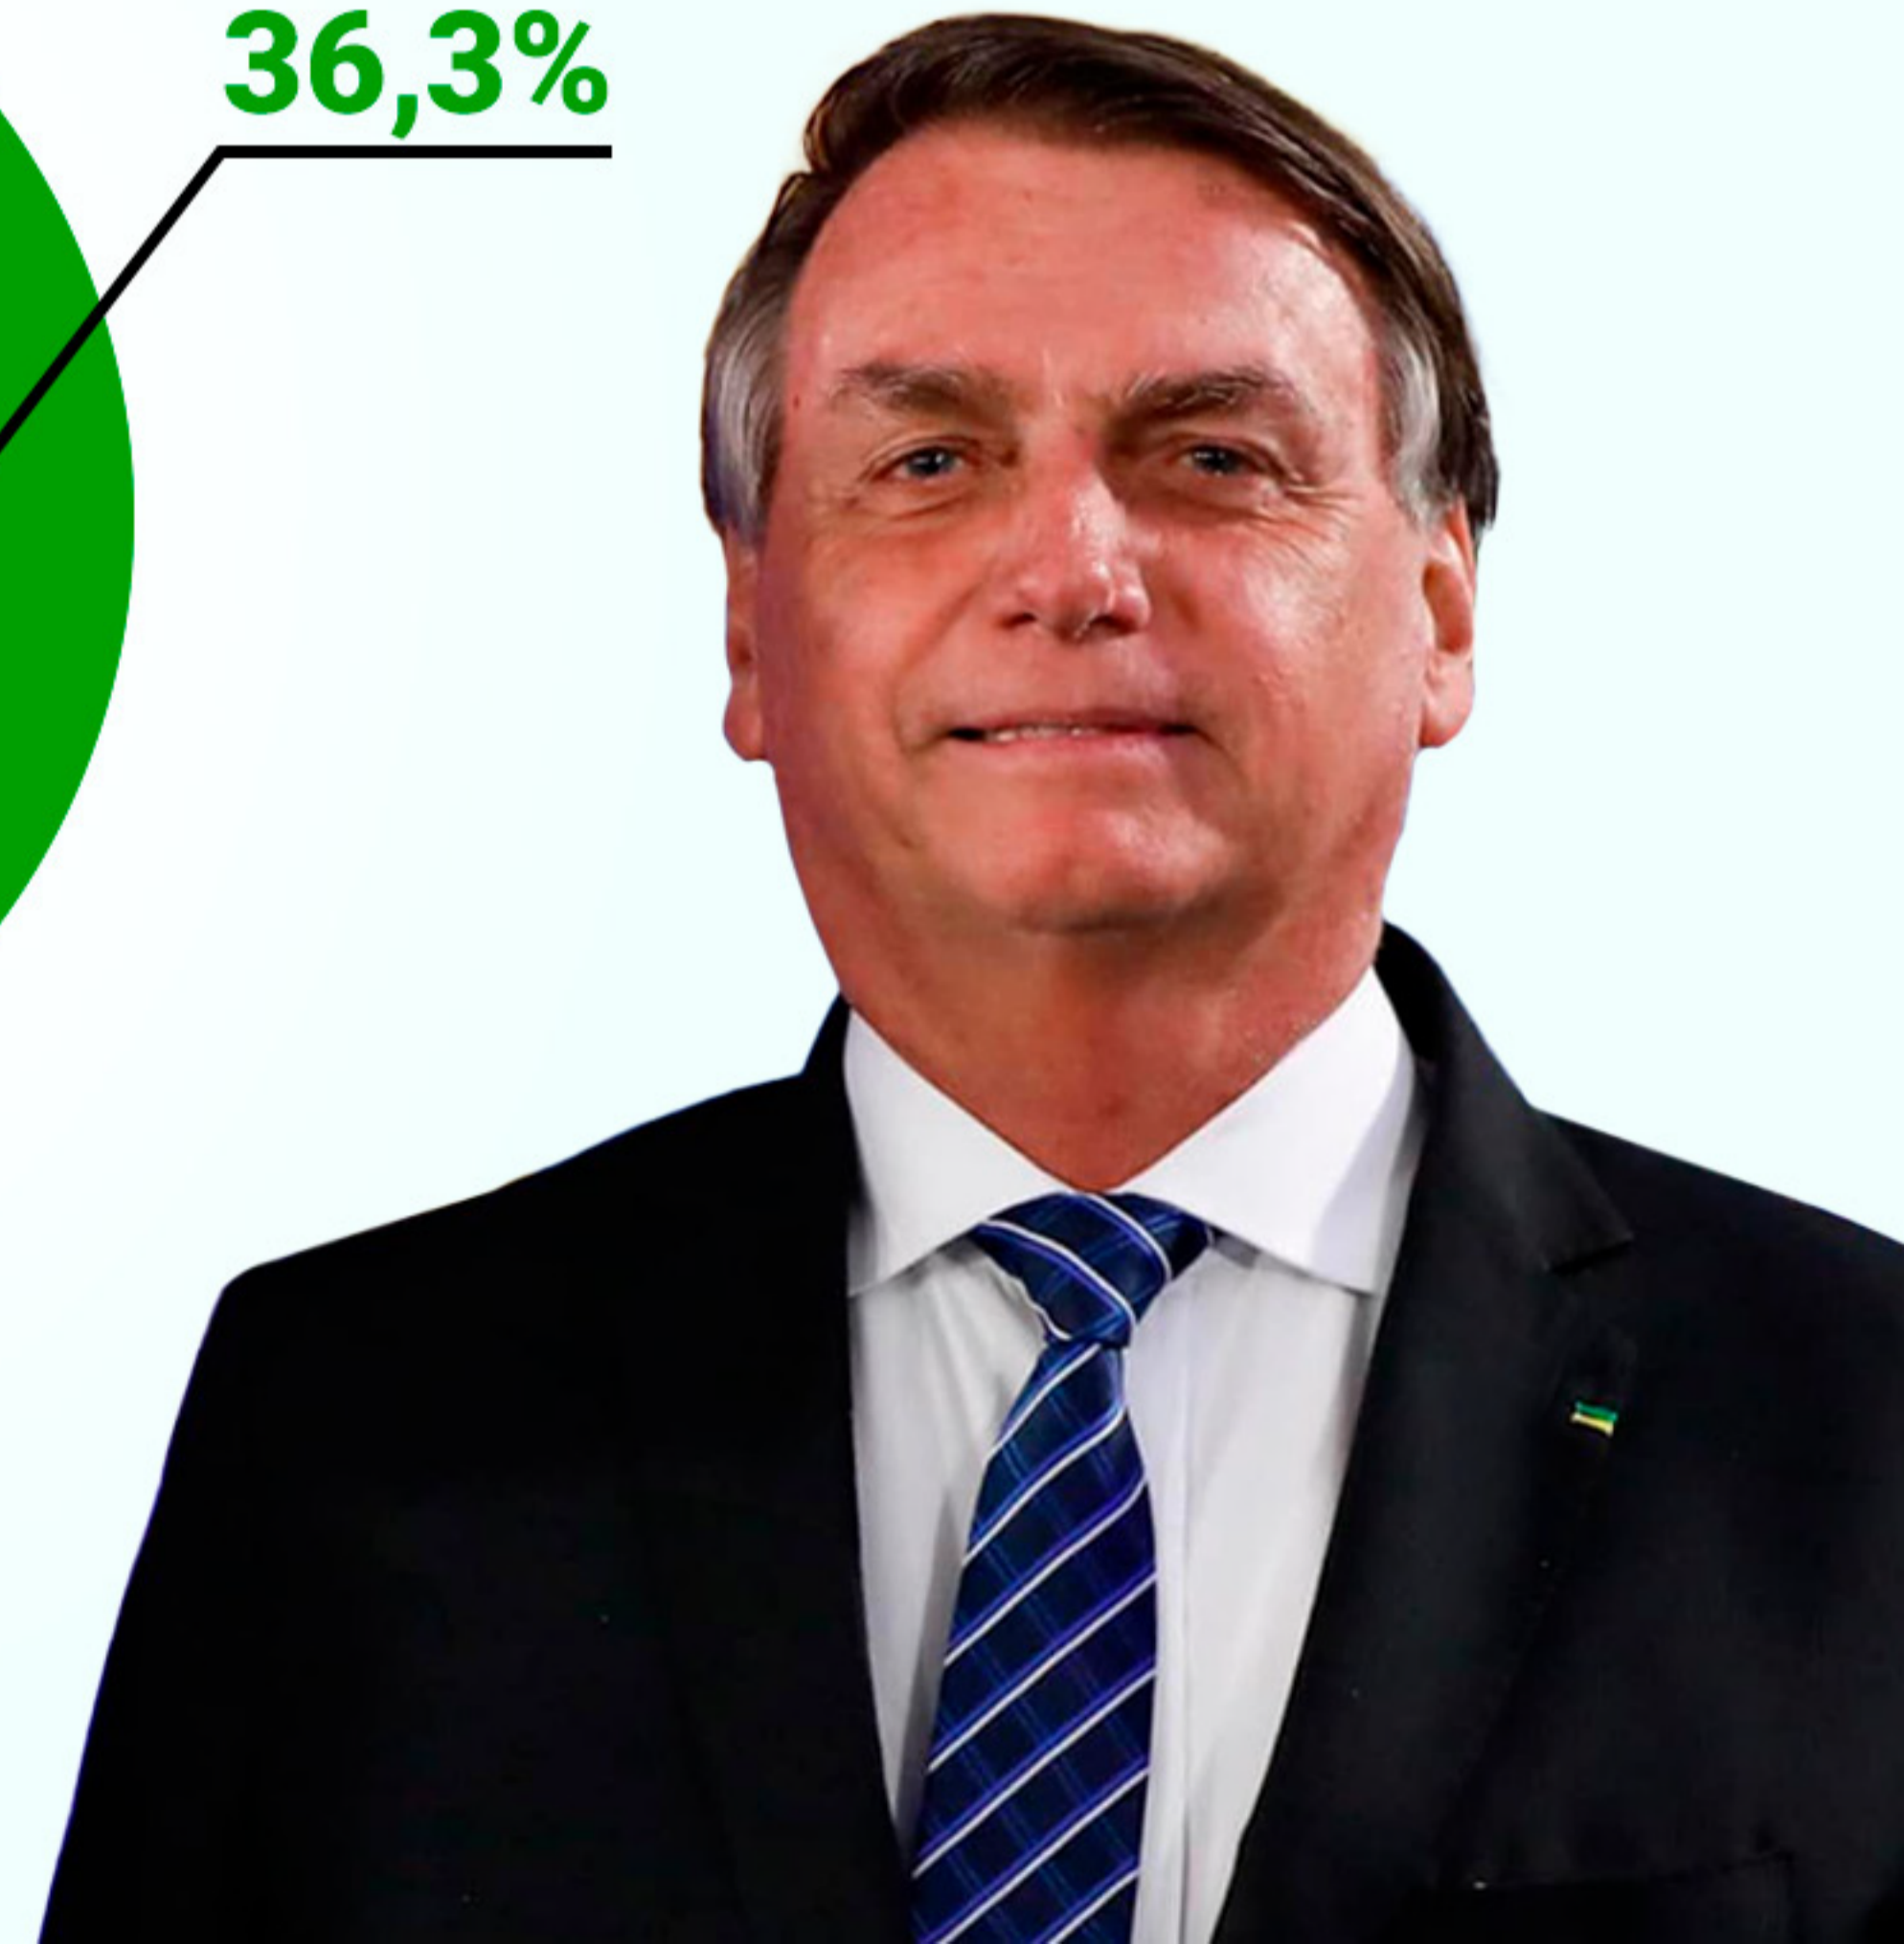

PESQUISA ELEITORAL

PESQUISA ELEITORAL

As coletas foram realizadas obedecendo aos seguintes cálculos de amostragem determinado, para os municípios e a capital.

- 1. Itacoatiara (133);
- 2. Manacapuru (136);
- 3. Parintins (137);
- 4. Coari (97);
- 5. Tefé (79);
- 6. Maués (69);
- 7. Iranduba (69);
- 8. Tabatinga (69);
- 9. Manicoré (62);
- 10. Humaitá (62);
- 11. Autazes (54);
- 12. São Gabriel da Cachoeira (60);
- 13. Lábrea (51).
- 14. Manaus (1.240)

A pesquisa foi realizada presencialmente utilizando formulário previamente validado, correspondendo à margem de erro máxima de 2,04 pontos percentuais para mais ou para menos, considerando o intervalo de confiança de 95%.

PONTUAL

- pesquisas -

PESQUISA DE MERCADO E OPINIÃO PÚBLICA

RESULTADO INTENÇÃO DE VOTO PRESIDENTE DO BRASIL

Pesquisa Estimulada (em %) | ELEIÇÕES 2022

	MANAUS	INTERIOR	ESTADO
 LULA (PT)	33,1%	51,9%	42,4%
 JAIR BOLSONARO (PL)	43,9%	28,6%	36,3%
 CIRO GOMES (PDT)	4,5%	5,0%	4,8%
 SIMONE TEBET (MDB)	3,1%	4,6%	3,8%
 VERA LÚCIA (PSTU)	0,5%	0,2%	0,3%
 CONSTITUINTE EYMAEL (DC)	0,2%	0,2%	0,2%
 FELIPE D'AVILA (NOVO)	0,4%	0,1%	0,2%
 PABLO MARÇAL (PSDB)	0,2%	0,2%	0,2%
 SORAYA THRONICKE (UNIÃO BRASIL)	0,3%	0,1%	0,2%
 LÉO PÉRICLES (UP)	0,2%	0,0%	0,1%
 ROBERTO JEFFERSON (PTB)	0,1%	0,2%	0,1%
 SOFIA MANZANO (PCB)	0,0%	0,0%	0,0%
 BRANCOS NULOS	6,6%	3,7%	5,4%
 INDECISOS	6,9%	5,2%	6,0%
	100%	100%	100%