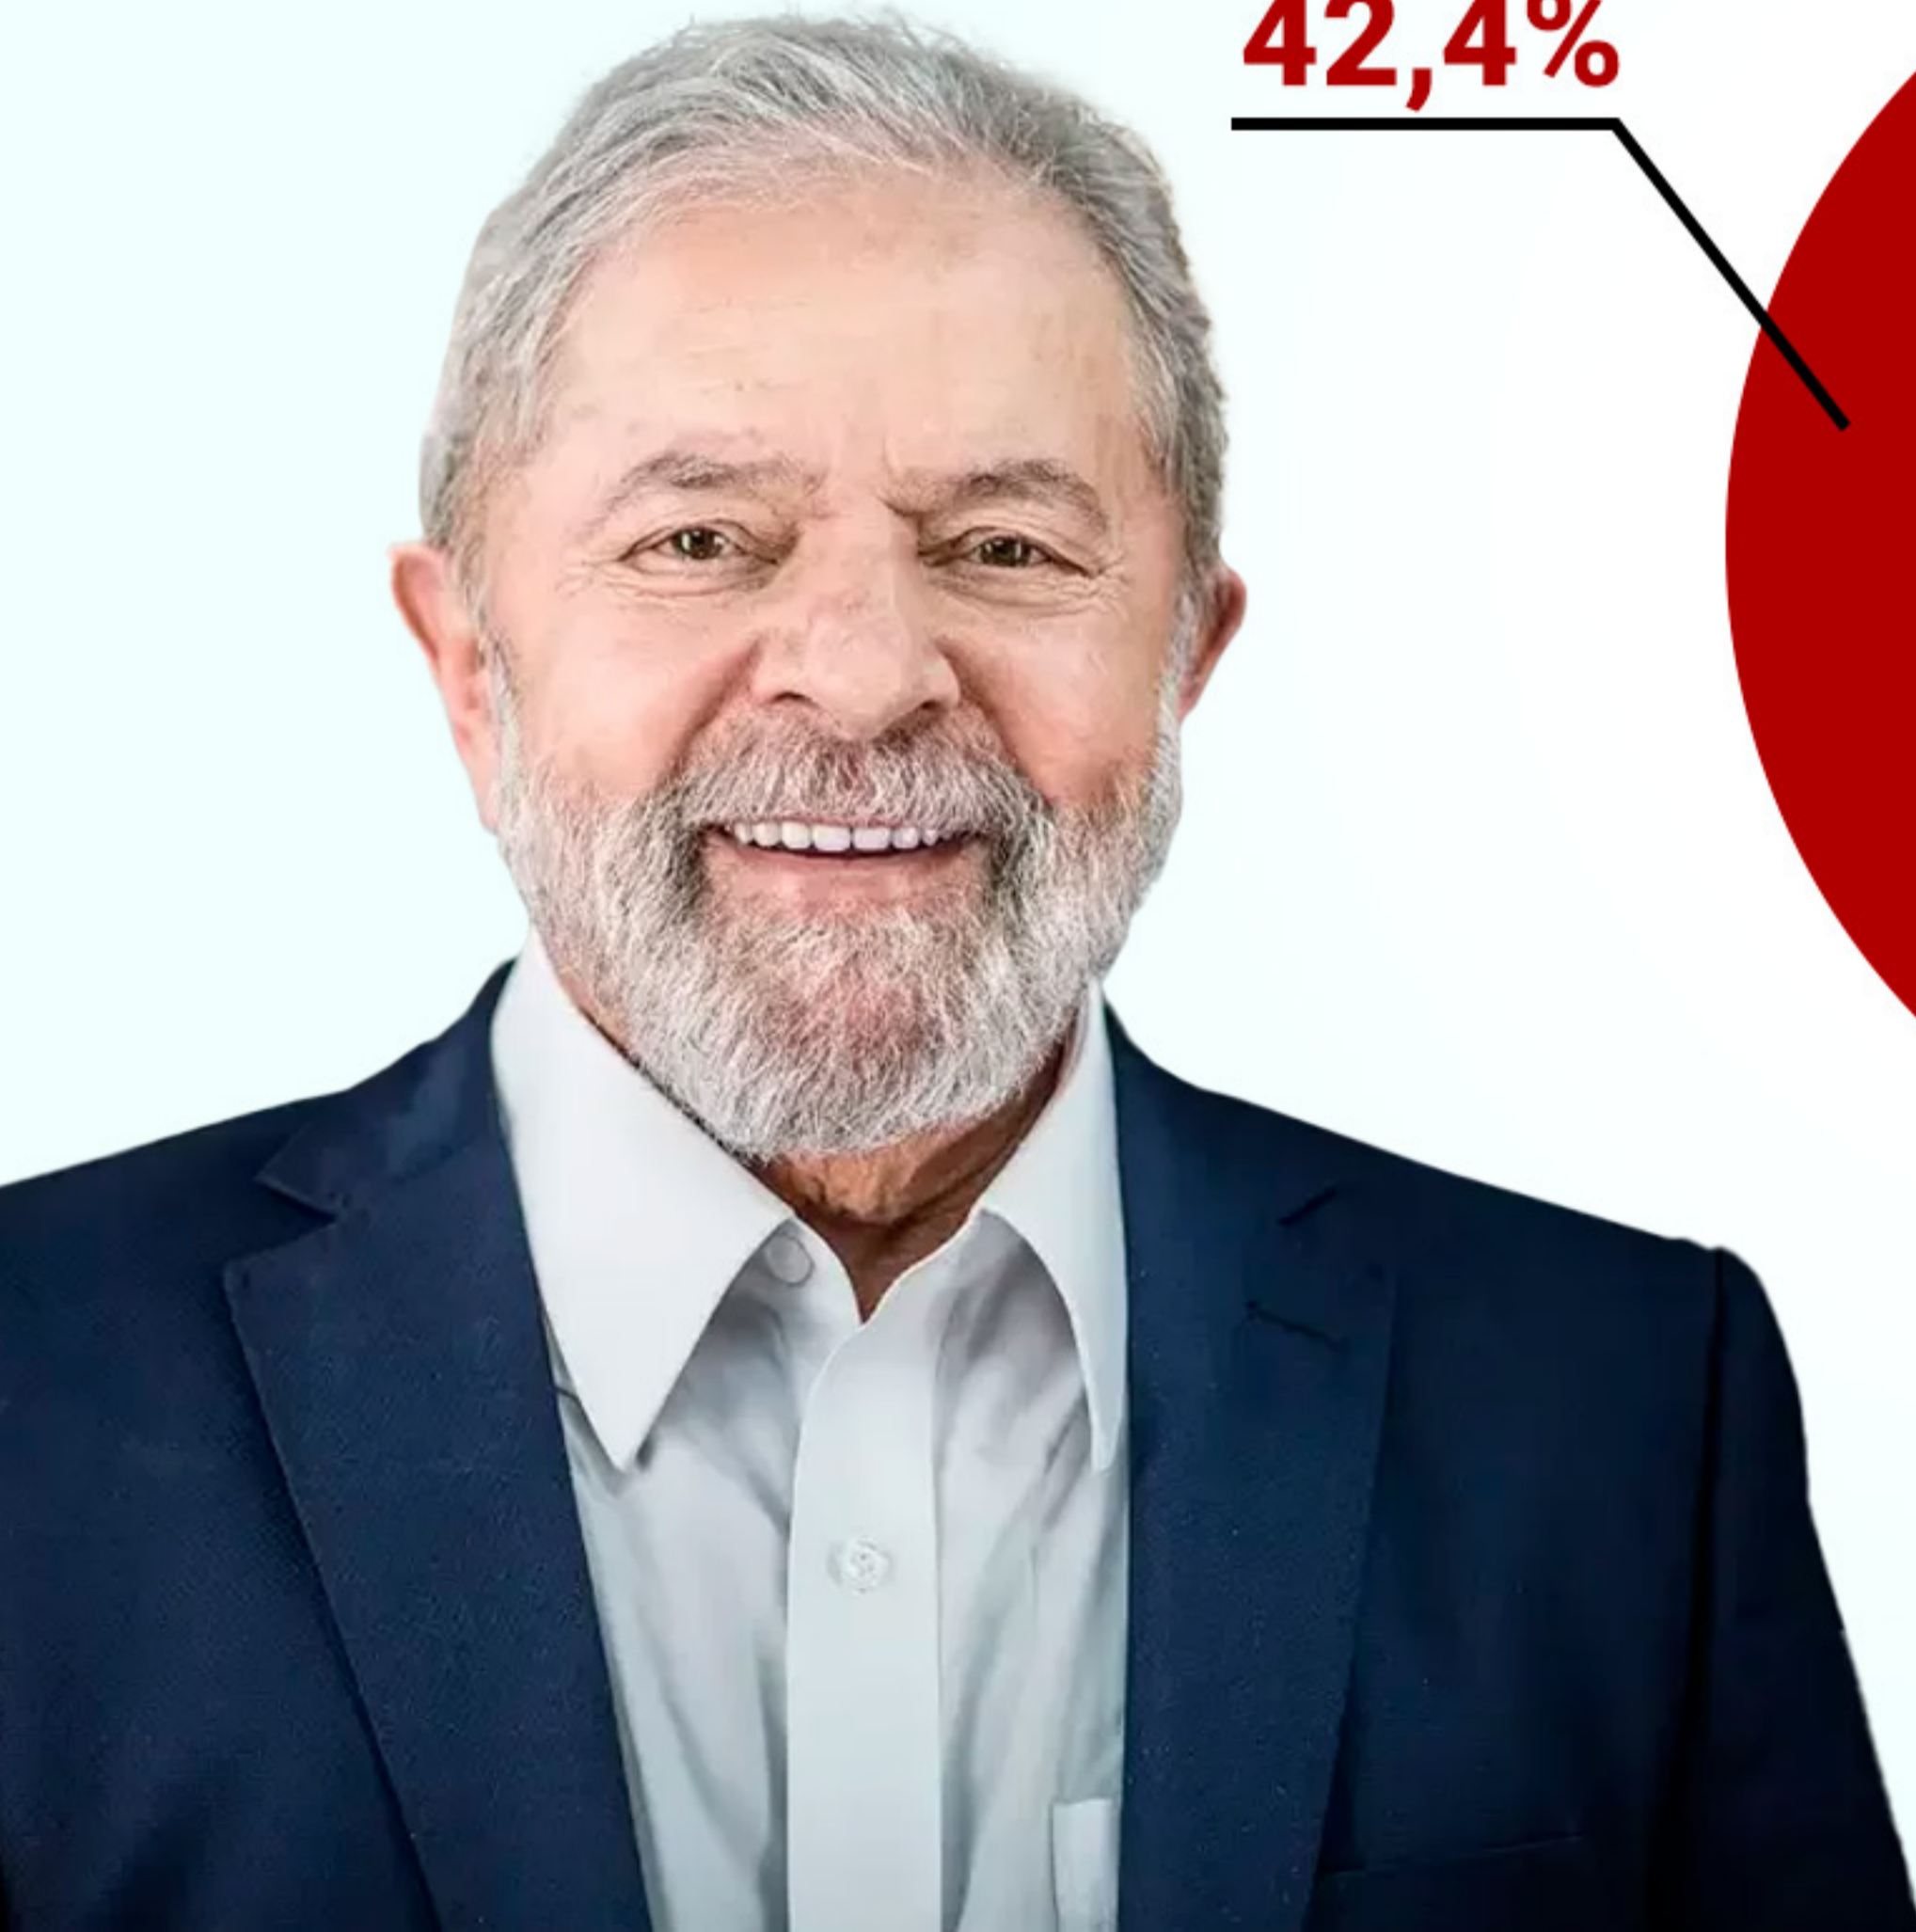

PESQUISA ELEITORAL

PESQUISA ELEITORAL

As coletas foram realizadas obedecendo aos seguintes cálculos de amostragem determinado, para os municípios e a capital.

- 1. Itacoatiara (133);
- 2. Manacapuru (136);
- 3. Parintins (137);
- 4. Coari (97);
- 5. Tefé (79);
- 6. Maués (69);
- 7. Iranduba (69);
- 8. Tabatinga (69);
- 9. Manicoré (62);
- 10. Humaitá (62);
- 11. Autazes (54);
- 12. São Gabriel da Cachoeira (60);
- 13. Lábrea (51).
- 14. Manaus (1.240)

A pesquisa foi realizada presencialmente utilizando formulário previamente validado, correspondendo à margem de erro máxima de 2,04 pontos percentuais para mais ou para menos, considerando o intervalo de confiança de 95%.

PONTUAL

- pesquisas -

PESQUISA DE MERCADO E OPINIÃO PÚBLICA

RESULTADO INTENÇÃO DE VOTO PRESIDENTE DO BRASIL

Pesquisa Estimulada (em %) | ELEIÇÕES 2022

	MANAUS	INTERIOR	ESTADO
 LULA (PT)	33,1%	51,9%	42,4%
 JAIR BOLSONARO (PL)	43,9%	28,6%	36,3%
 CIRO GOMES (PDT)	4,5%	5,0%	4,8%
 SIMONE TEBET (MDB)	3,1%	4,6%	3,8%
 VERA LÚCIA (PSTU)	0,5%	0,2%	0,3%
 CONSTITUINTE EYMAEL (DC)	0,2%	0,2%	0,2%
 FELIPE D'AVILA (NOVO)	0,4%	0,1%	0,2%
 PABLO MARÇAL (PSDB)	0,2%	0,2%	0,2%
 SORAYA THRONICKE (UNIÃO BRASIL)	0,3%	0,1%	0,2%
 LÉO PÉRICLES (UP)	0,2%	0,0%	0,1%
 ROBERTO JEFFERSON (PTB)	0,1%	0,2%	0,1%
 SOFIA MANZANO (PCB)	0,0%	0,0%	0,0%
 BRANCOS NULOS	6,6%	3,7%	5,4%
 INDECISOS	6,9%	5,2%	6,0%
	100%	100%	100%