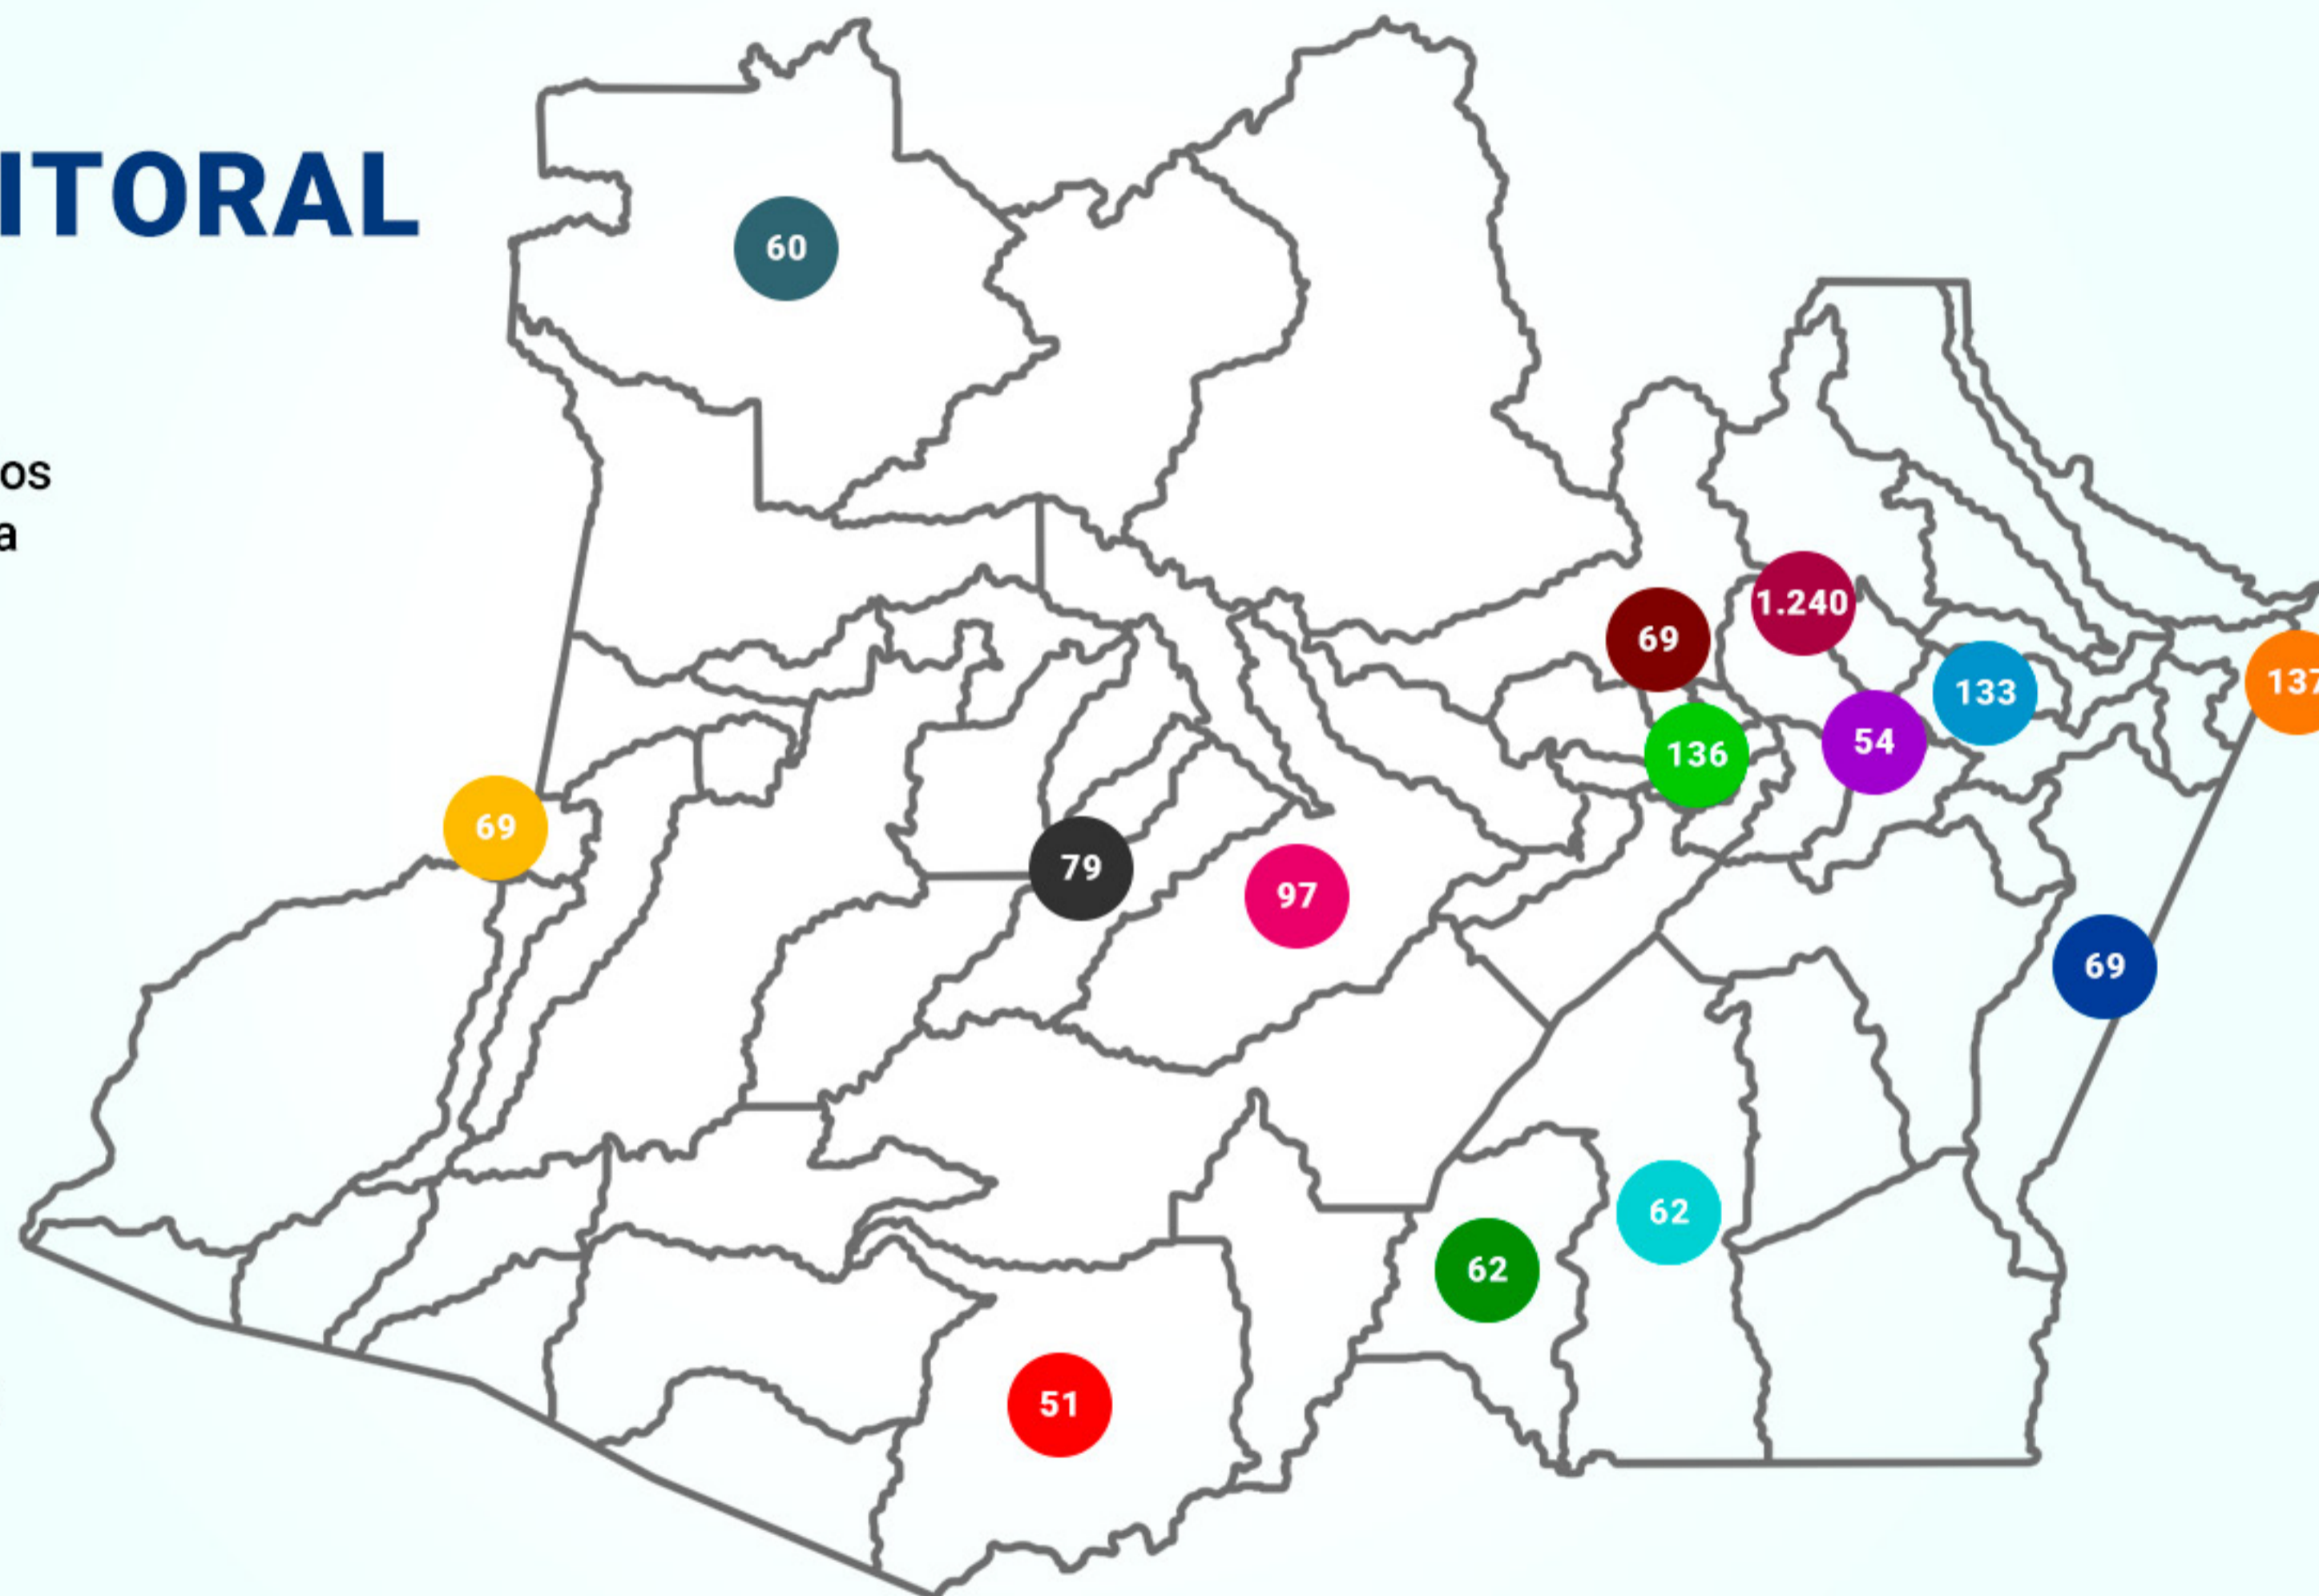

PESQUISA ELEITORAL

PESQUISA ELEITORAL

As coletas foram realizadas obedecendo aos seguintes cálculos de amostragem determinado, para os municípios e a capital.

- 1. Itacoatiara (133);
- 2. Manacapuru (136);
- 3. Parintins (137);
- 4. Coari (97);
- 5. Tefé (79);
- 6. Maués (69);
- 7. Iranduba (69);
- 8. Tabatinga (69);
- 9. Manicoré (62);
- 10. Humaitá (62);
- 11. Autazes (54);
- 12. São Gabriel da Cachoeira (60);
- 13. Lábrea (51).
- 14. Manaus (1.240)

PONTUAL

- pesquisas -

PESQUISA DE MERCADO E OPINIÃO PÚBLICA

RESULTADO INTENÇÃO DE VOTO PRESIDENTE DO BRASIL

Pesquisa Estimulada (em %) | ELEIÇÕES 2022

	MANAUS	INTERIOR	ESTADO
 LULA (PT)	33,1%	51,9%	42,4%
 JAIR BOLSONARO (PL)	43,9%	28,6%	36,3%
 CIRO GOMES (PDT)	4,5%	5,0%	4,8%
 SIMONE TEBET (MDB)	3,1%	4,6%	3,8%
 VERA LÚCIA (PSTU)	0,5%	0,2%	0,3%
 CONSTITUINTE EYMAEL (DC)	0,2%	0,2%	0,2%
 FELIPE D'AVILA (NOVO)	0,4%	0,1%	0,2%
 PABLO MARÇAL (PSDB)	0,2%	0,2%	0,2%
 SORAYA THRONICKE (UNIÃO BRASIL)	0,3%	0,1%	0,2%
 LÉO PÉRICLES (UP)	0,2%	0,0%	0,1%
 ROBERTO JEFFERSON (PTB)	0,1%	0,2%	0,1%
 SOFIA MANZANO (PCB)	0,0%	0,0%	0,0%
 BRANCOS NULOS	6,6%	3,7%	5,4%
 INDECISOS	6,9%	5,2%	6,0%
	100%	100%	100%

Metodologia: A pesquisa foi realizada presencialmente utilizando formulário previamente validado, correspondendo à margem de erro máxima de 2,04 pontos percentuais para mais ou para menos, considerando o intervalo de confiança de 95%. As coletas foram realizadas obedecendo aos seguintes cálculos de amostragem determinado, para os municípios e a capital.

Fonte: Pontual Pesquisas.

1. Itacoatiara (133);
2. Manacapuru (136);
3. Parintins (137);
4. Coari (97);
5. Tefé (79);
6. Maués (69);
7. Iranduba (69);
8. Tabatinga (69);
9. Manicoré (62);
10. Humaitá (62);
11. Autazes (54);
12. São Gabriel da Cachoeira (60);
13. Lábrea (51).
14. Manaus (1.240)