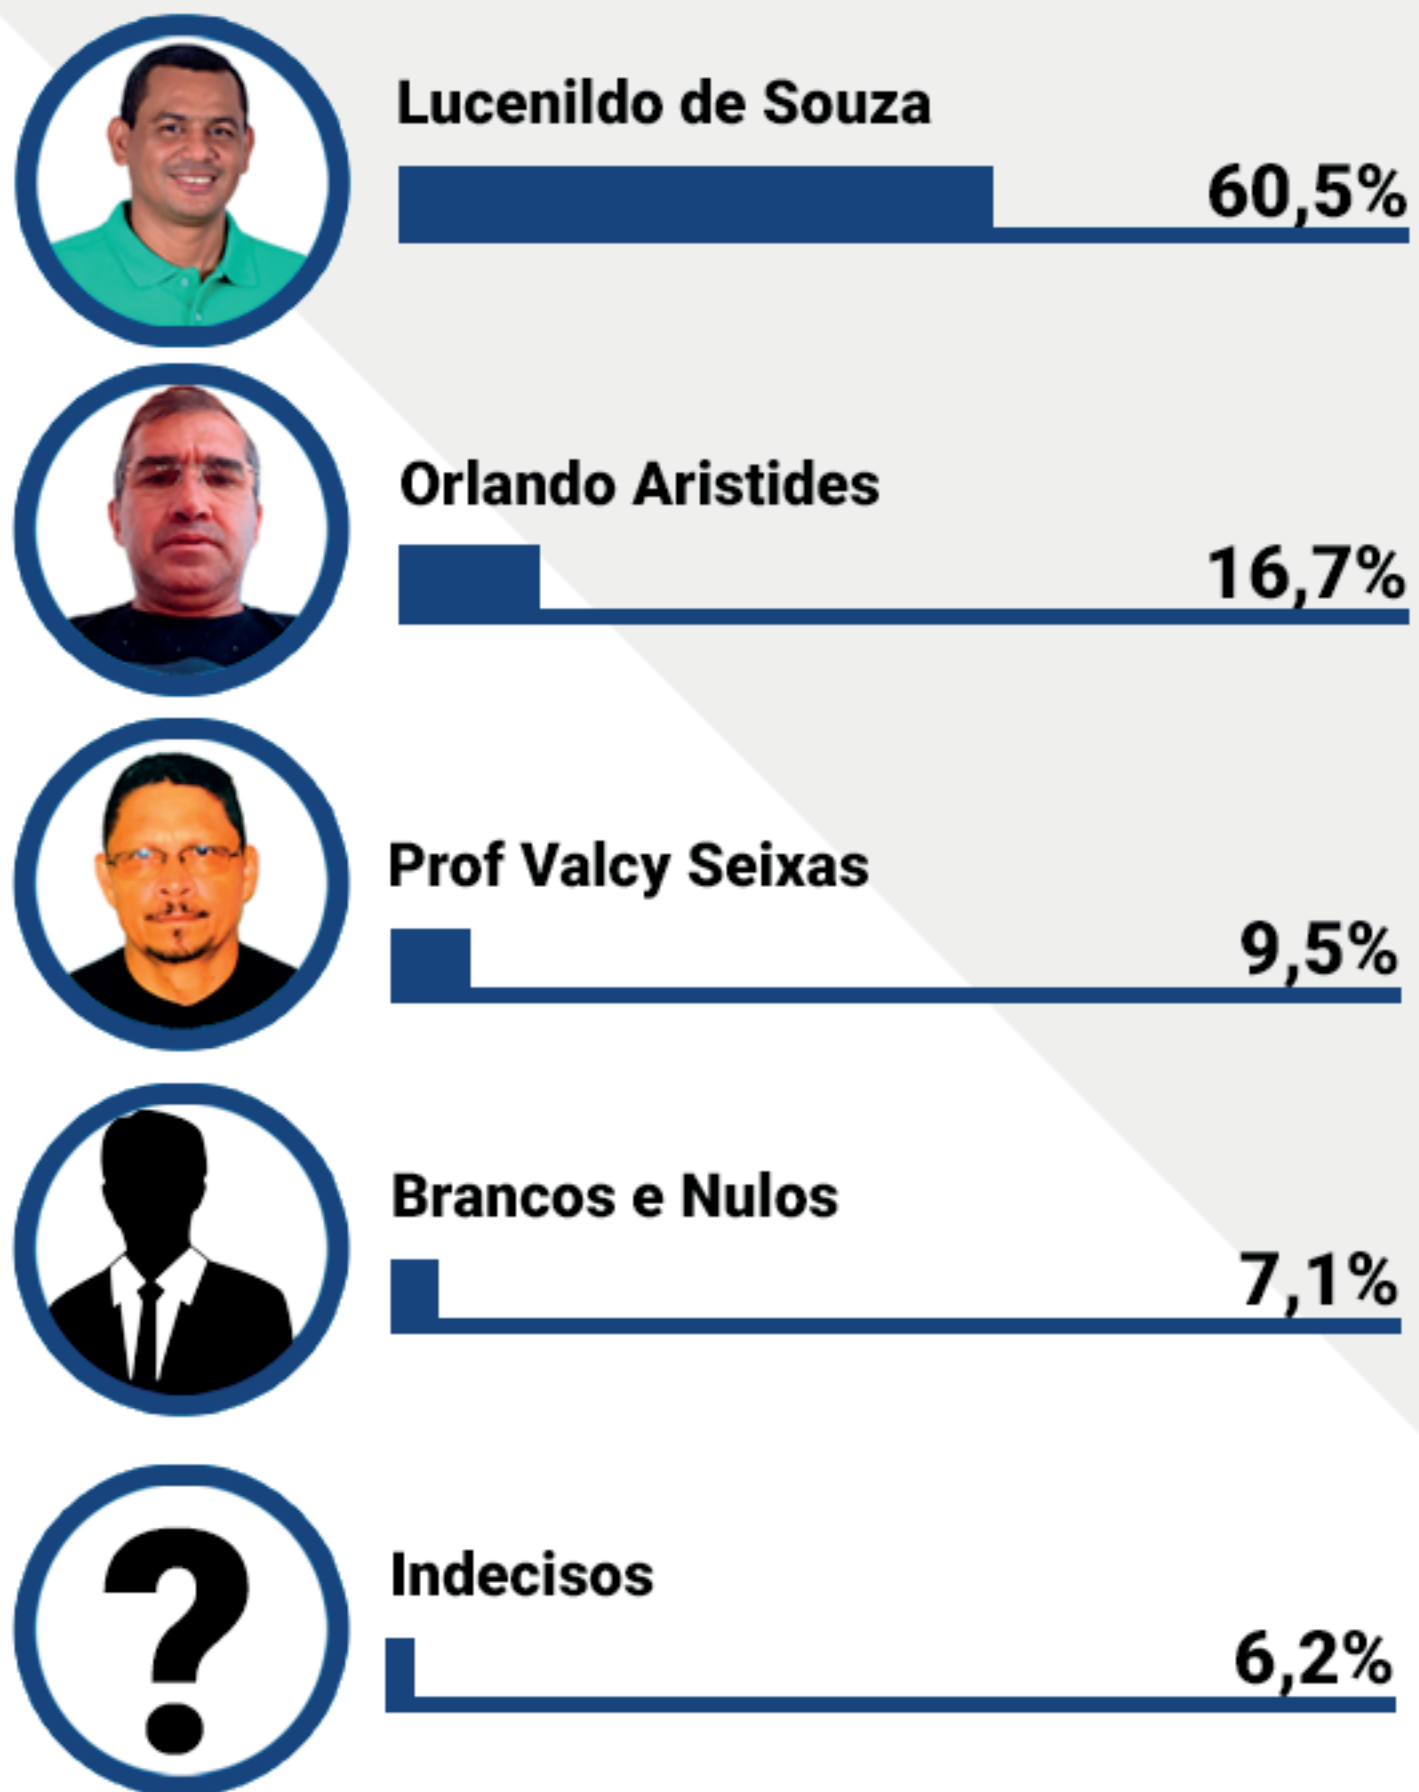

# PESQUISA ELEITORAL - PREFEITURA DE ALVARÃES ELEIÇÕES 2024

## ESTIMULADA

SE A ELEIÇÃO FOSSE HOJE EM ALVARÃES,  
EM QUAL CANDIDATO À PREFEITURA VOCÊ VOTARIA?

## REJEIÇÃO

SE A ELEIÇÃO FOSSE HOJE EM ALVARÃES,  
EM QUAL CANDIDATO À PREFEITURA VOCÊ **NÃO** VOTARIA?