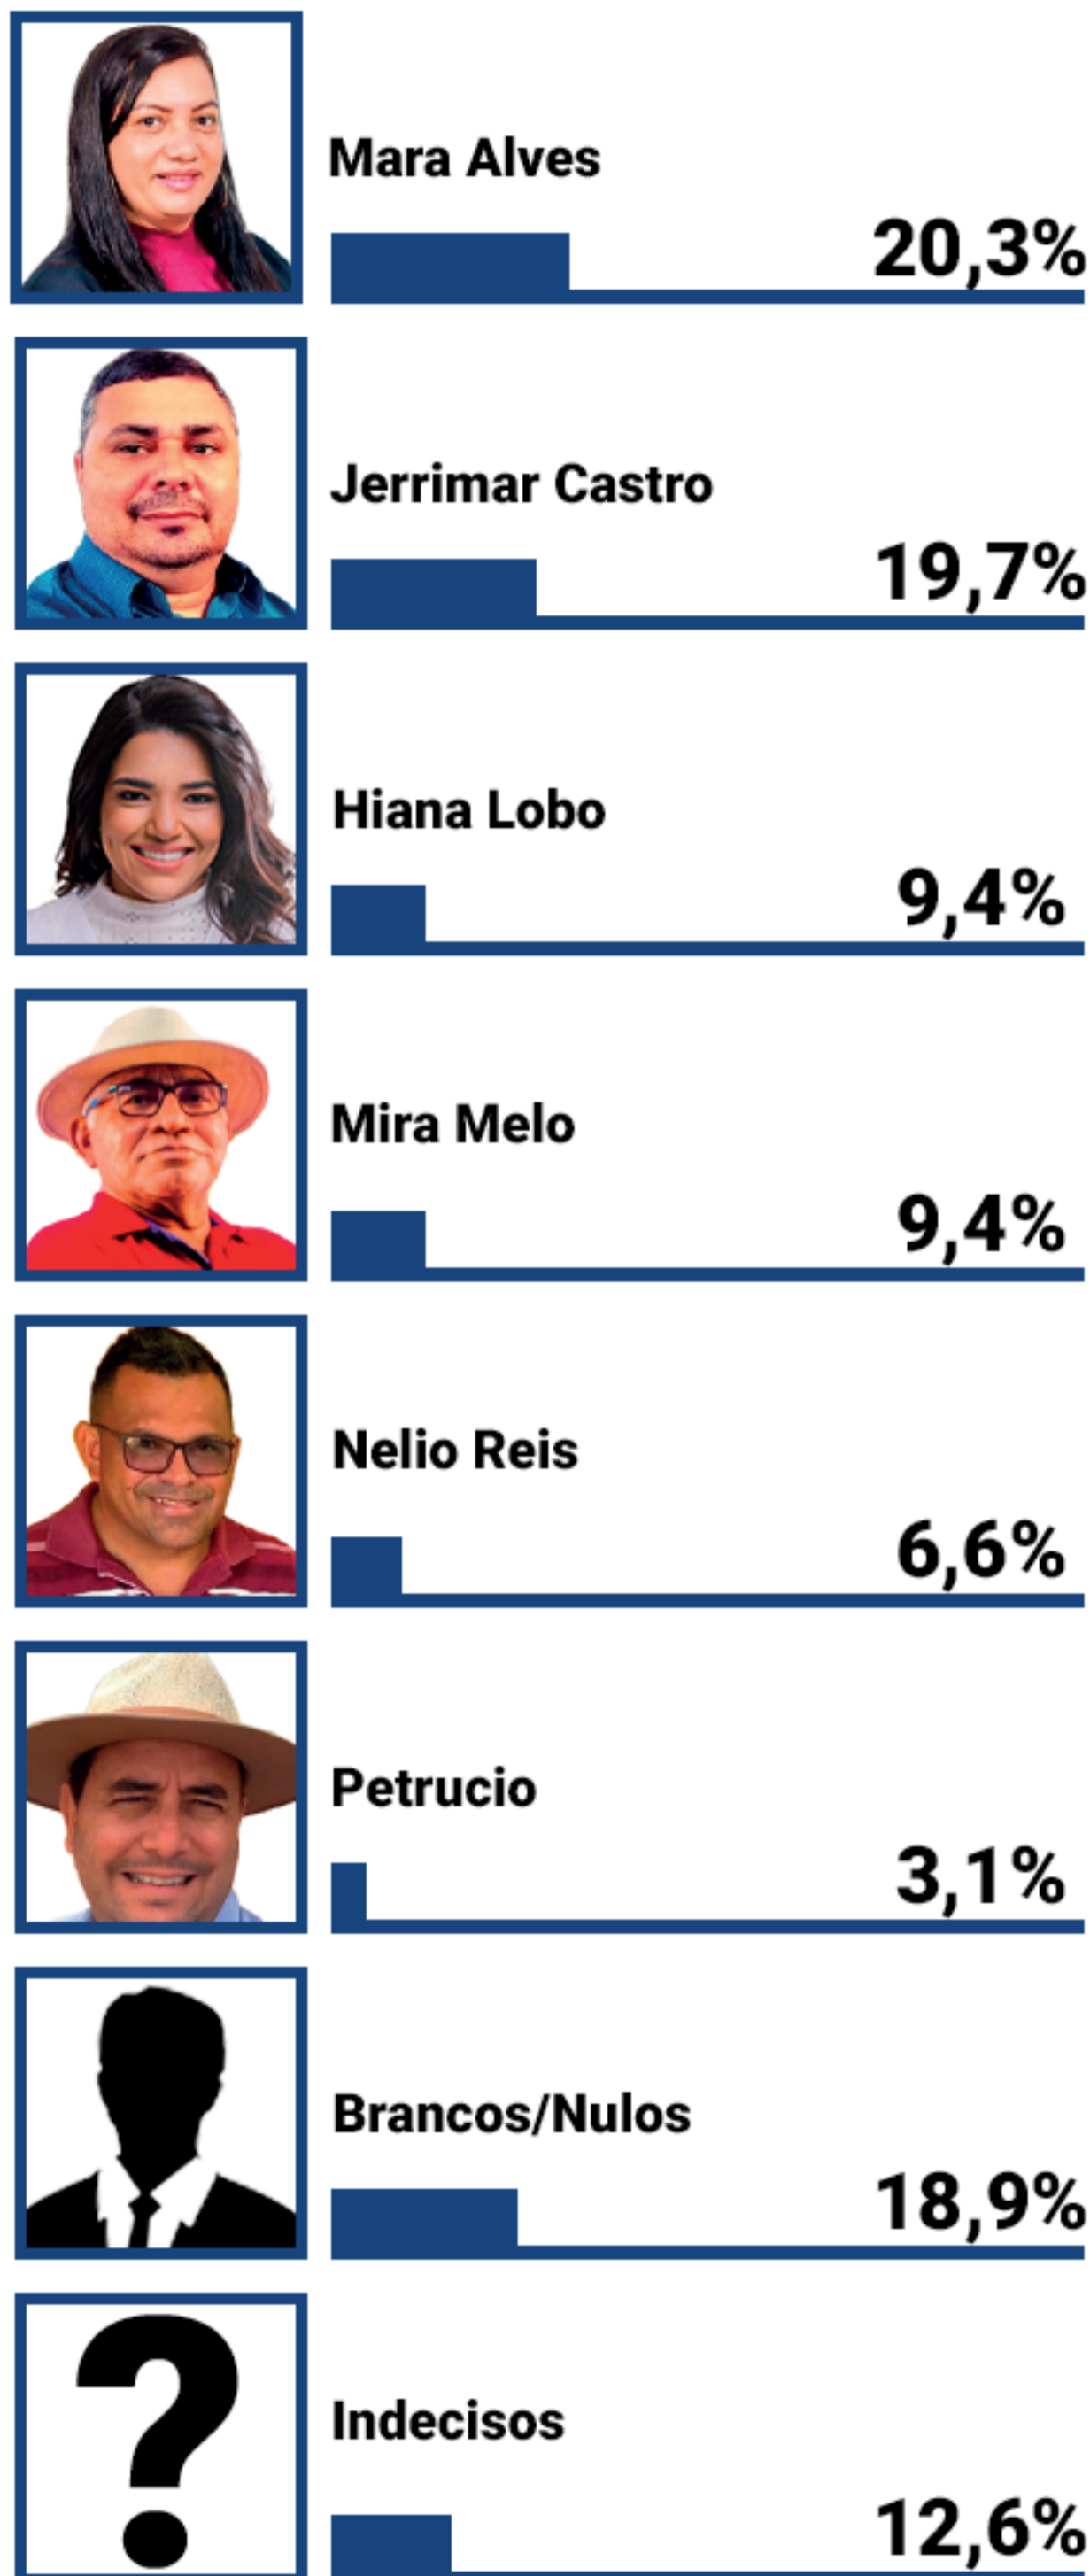

ESTIMULADA

SE A ELEIÇÃO FOSSE HOJE EM CAREIRO CASTANHO, EM QUAL CANDIDATO À PREFEITURA VOCÊ VOTARIA?

REJEIÇÃO

SE A ELEIÇÃO FOSSE HOJE EM CAREIRO CASTANHO, EM QUAL CANDIDATO À PREFEITURA VOCÊ **NÃO** VOTARIA?