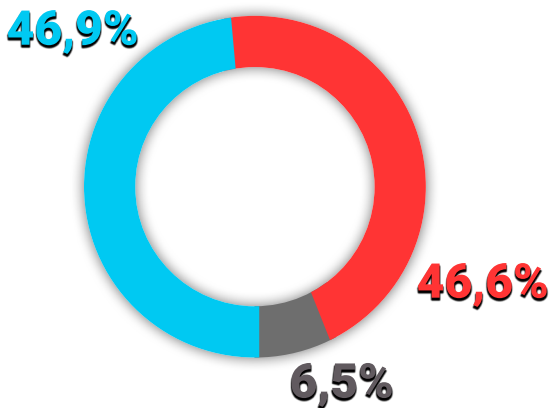

PETRUCIO

5,2%

INDECISOS

24,1%

BRANCO/NULO

11,4%

VOCÊ JÁ TOMOU UMA DECISÃO SOBRE VOTAR NO CANDIDATO EM QUESTÃO?

DESSES CANDIDATOS, EM QUE VOCÊ **NÃO** VOTARIA PARA PREFEITO DE CAREIRO CASTANHO? (**REJEIÇÃO**)

PETRUCIO

19,7%

HIANA LOBO

13,4%

MARA ALVES

10,7%

JERRIMAR CASTRO

4,8%