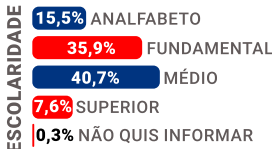

PERFIL DOS ENTREVISTADOS