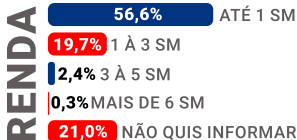

PERFIL DOS ENTREVISTADOS