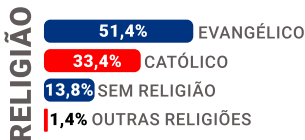

PERFIL DOS ENTREVISTADOS